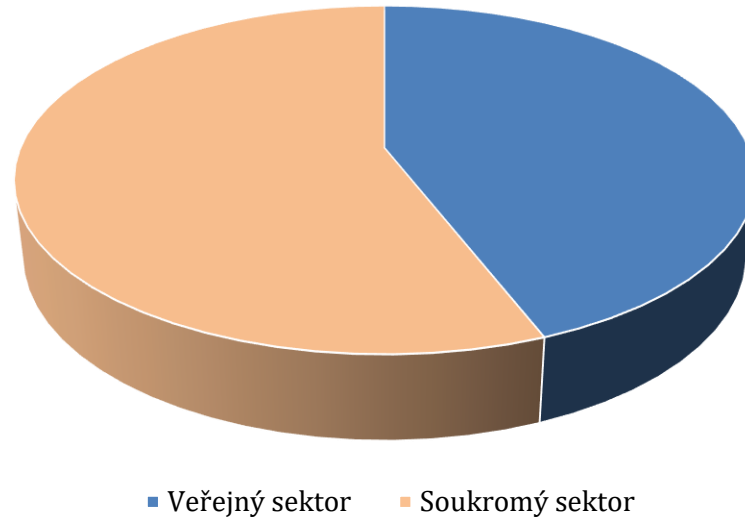

Poměr sektorů partnerů MAS